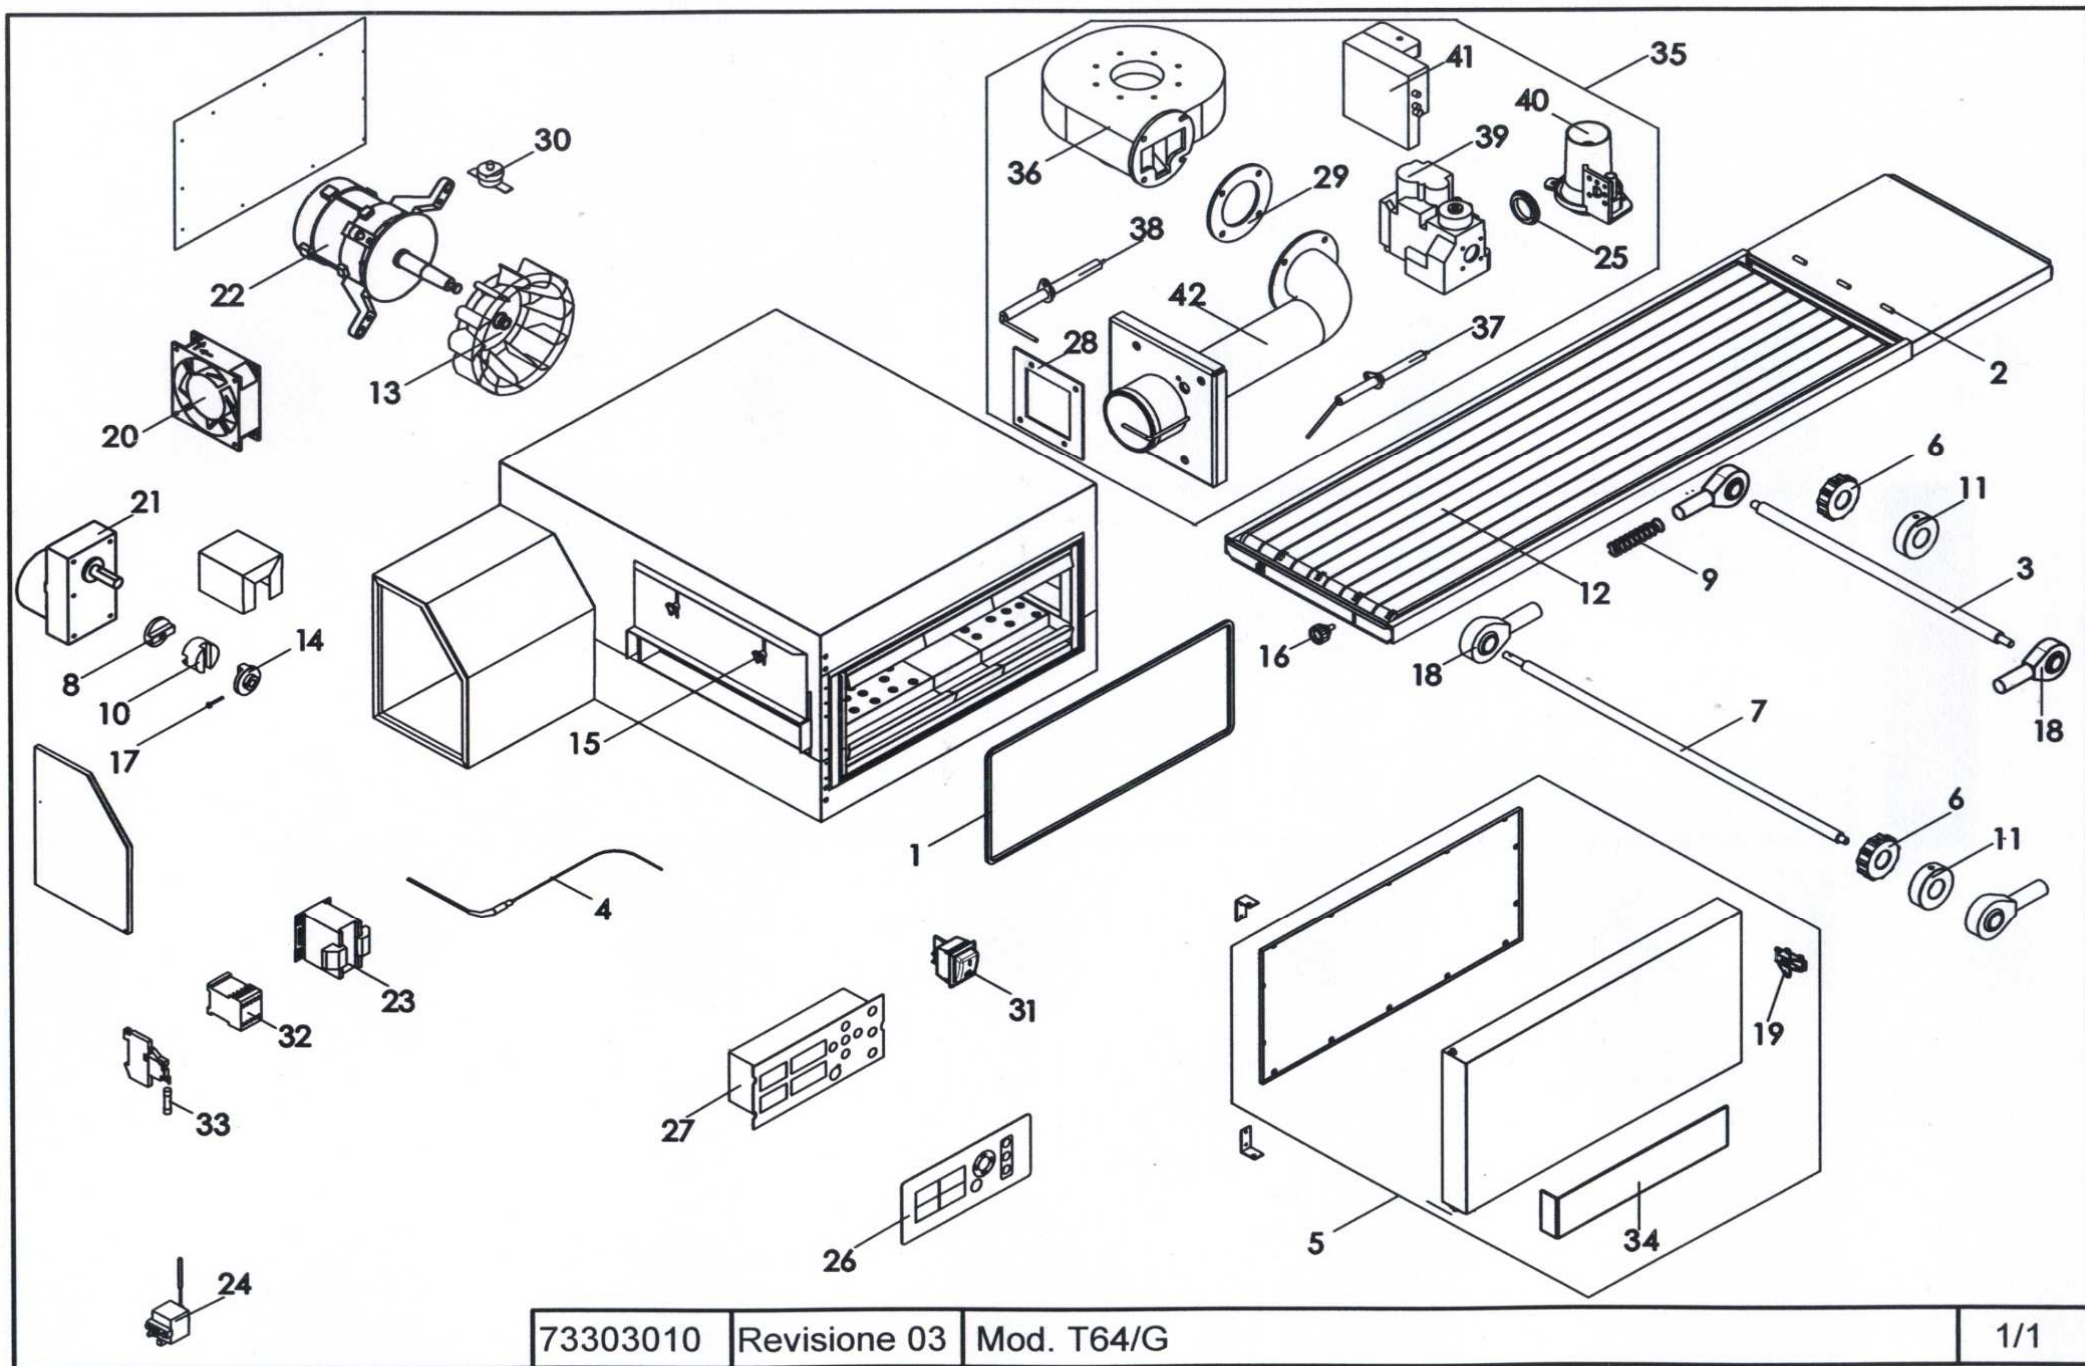

I RICAMBI NON DISPONIBILI POTREBBERO ESSERE STATI SOSTITUITI - SPARE PARTS NOT AVAILABLE COULD HAVE BEEN REPLACED

0,00

#	Tipo Type Type Type Tipo	Codice Code Code Kode Codigo	DESCRIZIONE	Description Description Beschreibung Descripción	consigliati recommended	Not Available	PREZZO PRICE PRIX PREISE PRECIO ***** EURO
36		74001020	VENTILATORE G1G126-AB13-53 24V KL ROT. DS.	Fan - Ventilateur - Ventilator - Ventilador			641,00
37		74100380	RILEVATORE ACCENDITORE KANTAL APM BRUC.PREMIX L=33	Flame detector - Détecteur veilleuse - Flammendetektor - Detector de llama	X		47,30
38		74100440	ACCENDITORE BRUCIATORE PREMIX (7410038M)	Lighter - Allumage - Zünder - Bujia de encendido	X		40,60
39		74301270	VALVOLA GAS VK4115V2038U	Modulating valve - Vanne modulante - Nachführventil - Válvula modulante	X		303,00
40		74301000	MISCELATORE VENTURI 45.900.446-055	Venturi - Venturi - Venturi - Venturi			146,00
41		74600750	CONTROLLO FIAMMA S4965A3066 (GAR)	Flame control - Contrôlr veilleuse - Flammenkontrolle - Control de llama	X		303,00
42		75000260	TESTA BRUCIATORE 3.2-9.9 kW T64G	Burner - Brûleur - Brenner - Quemador			525,00

73303010

Revisione 03

Mod. T64/G

1/1